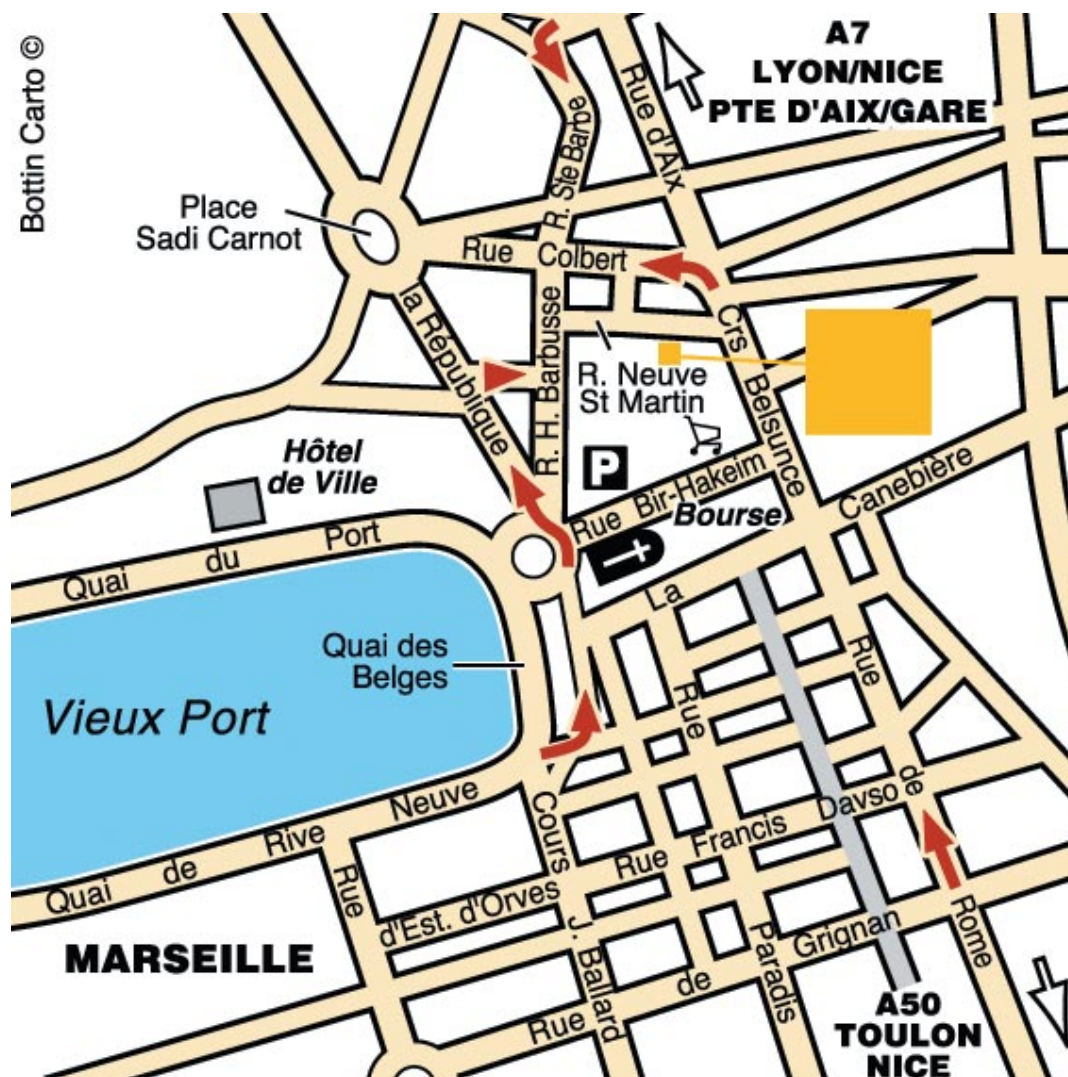

À bientôt le plaisir de vous accueillir au Mercure Marseille Euro Centre

1, rue Neuve Saint-Martin - 13001 Marseille

Tél. : 33 (4) 96 17 22 22 - Fax : 33 (4) 96 17 22 33

- Gare :** Marseille Saint-Charles TGV : 1 km.
Aéroport : Marseille Provence Marignane : 30 km.
Lyon (A7-E15) > Direction Marseille > La Porte d'Aix > Centre Bourse.
Toulon (A50) > Direction Marseille > Vieux Port > Centre Bourse.
Coordonnées GPS > Long. : 5.374395 - Lat. : 43.298778